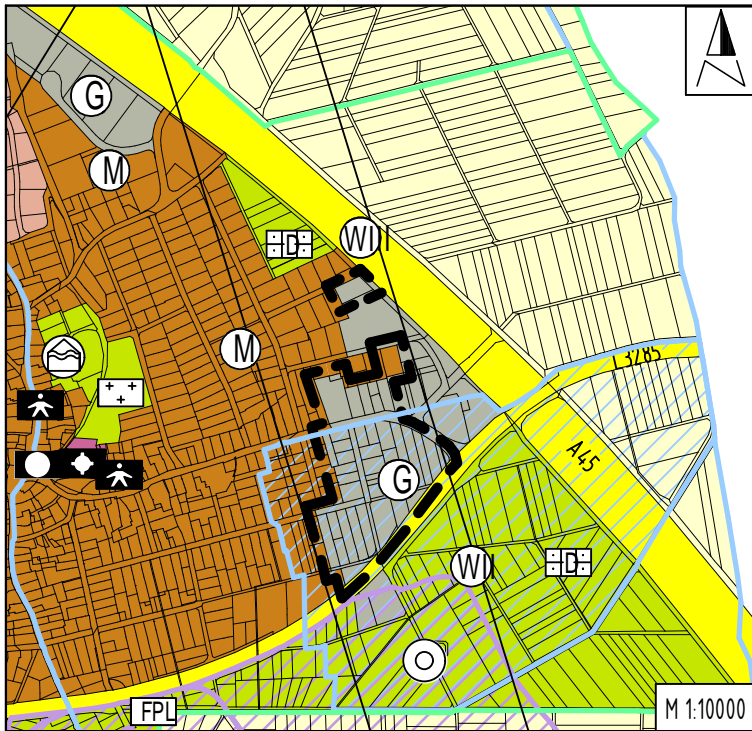

Flächennutzungsplan Wetzlar, 68. Änderung

für den Bereich „Am Waldgirmeser Weg“, Stadtteil Naunheim

Ausschnitt aus dem wirksamen Flächennutzungsplan

Änderungsbereich

Gewerbegebiet

Mischgebiet

Wasserschutzgebiet II

Wasserschutzgebiet III

Brunnen

Änderung