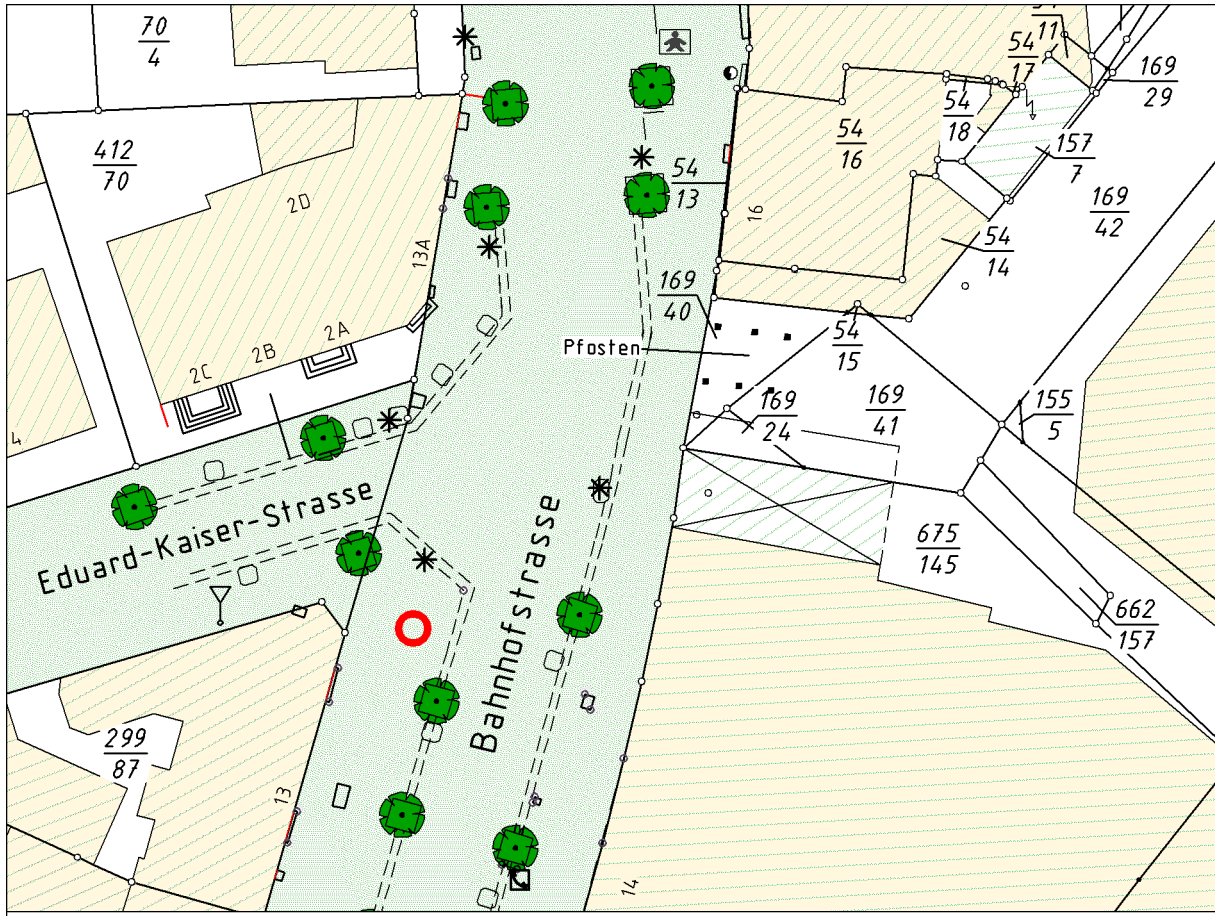

Station Nr.: 3.1 | Lichtkaleidoskop
Standort: Bahnhofstraße / Ecke Eduard-Kaiser-Straße

M 1:500

○ - Standort