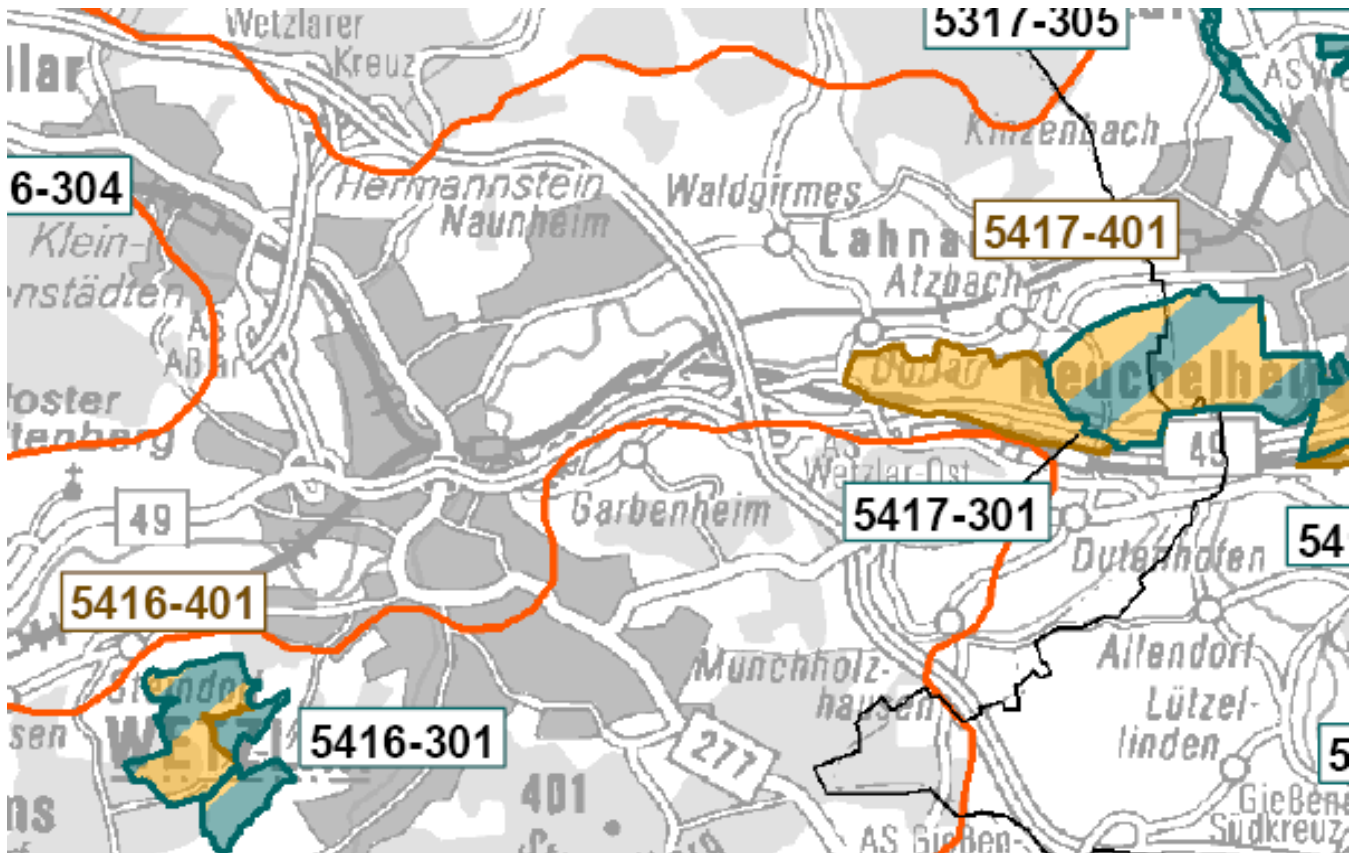

# Natura 2000 - Gebiete

Adobe Reader - [Natura2000\_VO\_Ubersichtskarte\_Entwurf.pdf]

Kopie speichern Suchen 125% Hilfe Adobe Acrobat kostenlos testen

Seiten

- FFH-Gebiet
- FFH- und Vogelschutz-Gebiet
- Vogelschutz-Gebiet

**Politische Grenzen**

- Landesgrenze
- Regierungsbezirksgrenze
- Kreisgrenze

**Naturraumgrenzen**

- Haupteinheiten-Gruppe

809,6 x 1.159,9 mm 1 von 1 16:54

Start Postfach - Mock, Jürgen... Adobe Reader - (Natu... 03 Natura 2000 Natura 2000.doc - Micro...