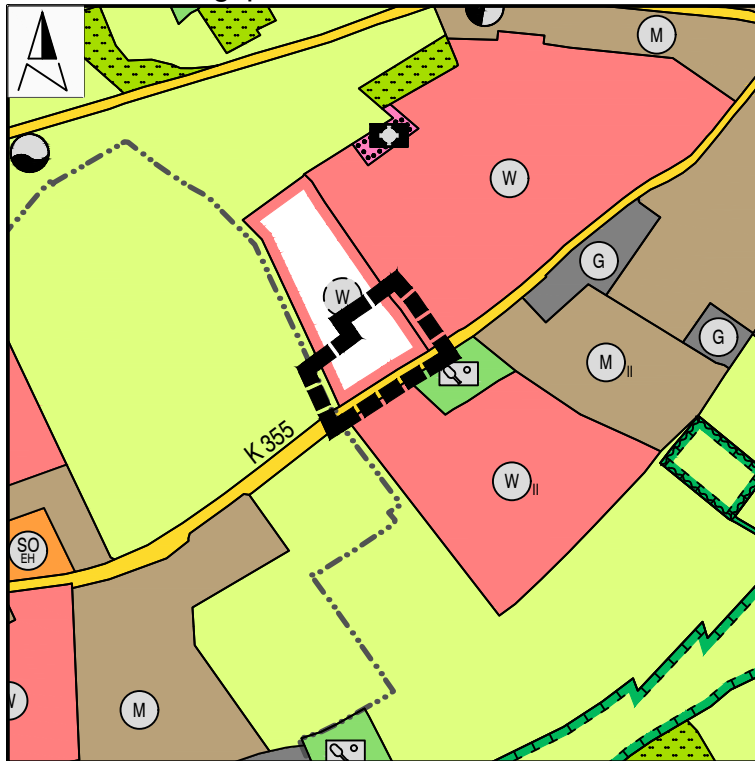

Flächennutzungsplan Wetzlar, 83. Änderung für den Bereich "In der Struth - Feuerwehrgerätehaus"

1:10.000

Darstellung des wirksamen Stands des Flächennutzungsplans

Legende:

Änderungsbereich

Wohnbaufläche (geplant)

Gemeinbedarfsfläche

Feuerwehr

Änderung

Der Magistrat
der Stadt Wetzlar

.....
Dr. Viertelhausen
Bürgermeister