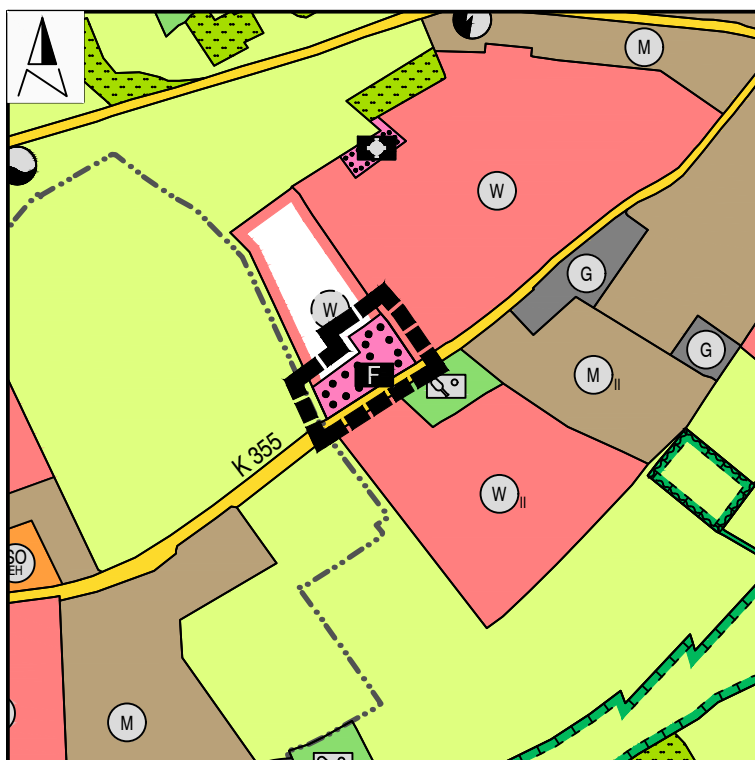

Flächennutzungsplan Wetzlar, 83. Änderung für den Bereich "In der Struth - Feuerwehrgerätehaus"

1:10.000

Darstellung des wirksamen Stands des Flächennutzungsplans

Legende:

Änderungsbereich

Wohnbaufläche (geplant)

Gemeinbedarfsfläche

Feuerwehr

Änderung

Der Magistrat
der Stadt Wetzlar

.....
Dr. Viertelhausen
Bürgermeister